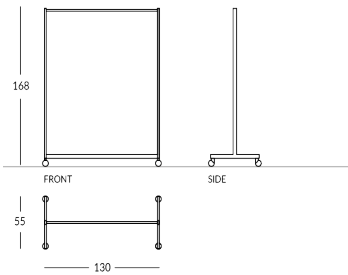

GIULIA-STN

Appendiabiti con ruote con design lineare. Struttura in metallo a profilo rettangolare, personalizzabile con verniciatura nei colori APIR o in una qualsiasi tonalità della scala RAL. Quattro ruote pivotanti alla base. Per 12/14 capi. Altezza: 168 cm Larghezza: 130 cm Profondità: 55 cm Peso: 9,4 kg

Versione

Standard