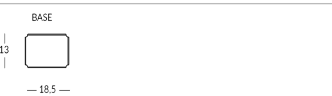

RESTO

Rendiresto in vero ottone. Finiture disponibili: metallica (ottone satinato o bronzato chiaro) oppure verniciatura nei colori Apir o in qualsiasi colore della scala RAL. Base: 18,5 x 13 cm Altezza bordo: 1,5 cm

Versione

Standard