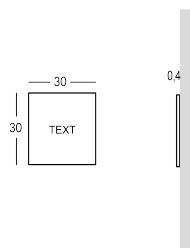

Versione

OKAYXS