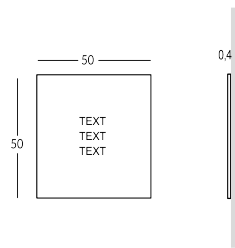

Versione

OKAYXS

OKAYSML

OKAYMED

OKAYBIG

Finiture metalliche | Metal finishes | Finitions métalliques