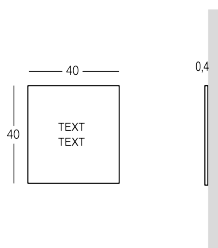

Versione

OKAYXS

OKAYSML

OKAYMED

OKAYBIG

Finiture metalliche | Metal finishes | Finitions métalliques