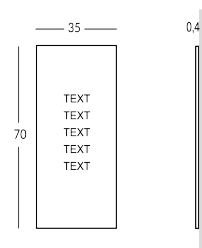

Versione

OKAYXS

OKAYSML

OKAYMED

OKAYBIG

Finiture metalliche | Metal finishes | Finitions métalliques