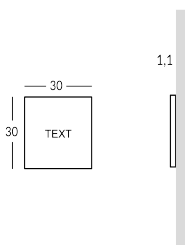

GLOSS

Targa da esterno in ottone fuso. Base con finitura anticata scura e testo/logo in ottone satinato. Fissaggio a parete con viti. Dimensioni e testo personalizzabili.

Versione

GLOSS-XS

GLOSS-SML

GLOSS-MED