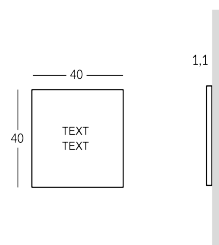

GLOSS

Targa da esterno in ottone fuso. Base con finitura anticata scura e testo/logo in ottone satinato. Fissaggio a parete con viti. Dimensioni e testo personalizzabili.

Versione

GLOSS-XS

GLOSS-SML

GLOSS-MED