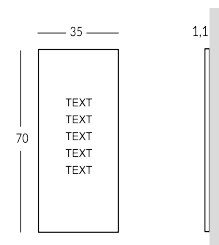

GLOSS

Targa da esterno in ottone fuso. Base con finitura anticata scura e testo/logo in ottone satinato. Fissaggio a parete con viti. Dimensioni e testo personalizzabili.

Versione

GLOSS-XS

GLOSS-SML

GLOSS-MED