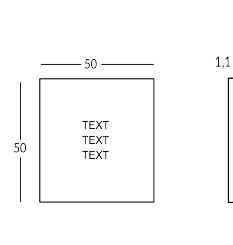

GLOSS

Targa da esterno in ottone fuso. Base con finitura anticata scura e testo/logo in ottone satinato. Fissaggio a parete con viti. Dimensioni e testo personalizzabili.

Versione

GLOSS-XS

GLOSS-SML

GLOSS-MED