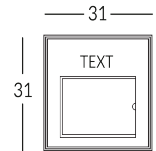

## DIVA

Linea di segnaletica per interni realizzata in vero ottone con schiena di supporto in vetro. Targa disponibile in diverse finiture metalliche. Testo in bassorilievo ottenuto levigando la targa in ottone e con incisione. Fissaggio a parete con biadesivo. Testi e dimensioni personalizzabili. Possibilità di aggiungere i caratteri Braille per non vedenti.

# Versione

DIVANP

DIVAP

DIVAI

DIVAX

DIVALET

DIVA1

DIVA2