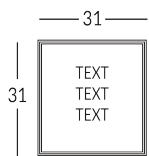

Versione

DIVANP

DIVAP

DIVAI

DIVAX

DIVALET

DIVA1

DIVA2

DIVAT

DIVA3

DIVA5

DIVA8

Finiture metalliche | Metal finishes | Finitions métalliques