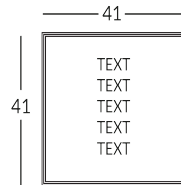

Versione

DIVANP

DIVAP

DIVAI

DIVAX

DIVALET

DIVA1

DIVA2

DIVAT

DIVA3

DIVA5

DIVA8

Finiture metalliche | Metal finishes | Finitions métalliques