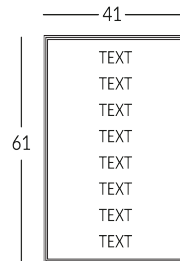

Versione

DIVANP

DIVAP

DIVAI

DIVAX

DIVALET

DIVA1

DIVA2

DIVAT

DIVA3

DIVA5

DIVA8

Finiture metalliche | Metal finishes | Finitions métalliques