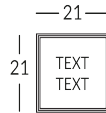

## DIVA

Linea di segnaletica per interni realizzata in vero ottone con schiena di supporto in vetro. Targa disponibile in diverse finiture metalliche. Testo in bassorilievo ottenuto levigando la targa in ottone e con incisione. Fissaggio a parete con biadesivo. Testi e dimensioni personalizzabili. Possibilità di aggiungere i caratteri Braille per non vedenti.

# Versione

DIVANP

DIVAP

DIVAI

DIVAX

DIVALET

DIVA1

DIVA2